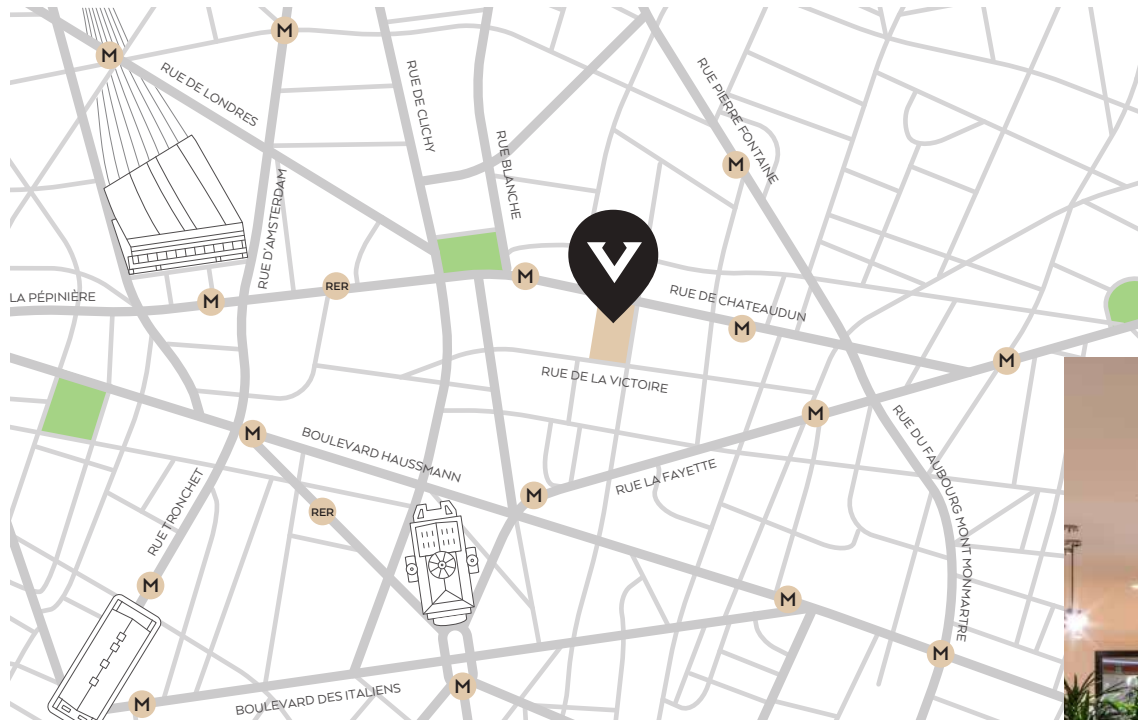

# SE RENDRE AU CENTRE VERSO

PARIS 9<sup>ÈME</sup>

**VERSO** est un centre de conférences implanté au cœur de l'ensemble immobilier CENTRE D'AFFAIRES PARIS-VICTOIRE situé au 52, rue de la Victoire dans le 9<sup>ème</sup> arrondissement de Paris.

**M** Trinité d'Estienne d'Orves    **M** Notre-Dame-de-Lorette

## ACCÈS

**METRO :** Lignes 12, 7 et 9  
Ligne 12 : Trinité d'Estienne d'Orves ou Notre-Dame-de-Lorette  
Ligne 7 : Chaussée d'Antin-La Fayette ou Le Peletier  
Ligne 9 : Chaussée d'Antin-La Fayette

**RER :** Ligne E - Haussmann-St Lazare

**BUS :** Lignes 26, 32, 42, 43