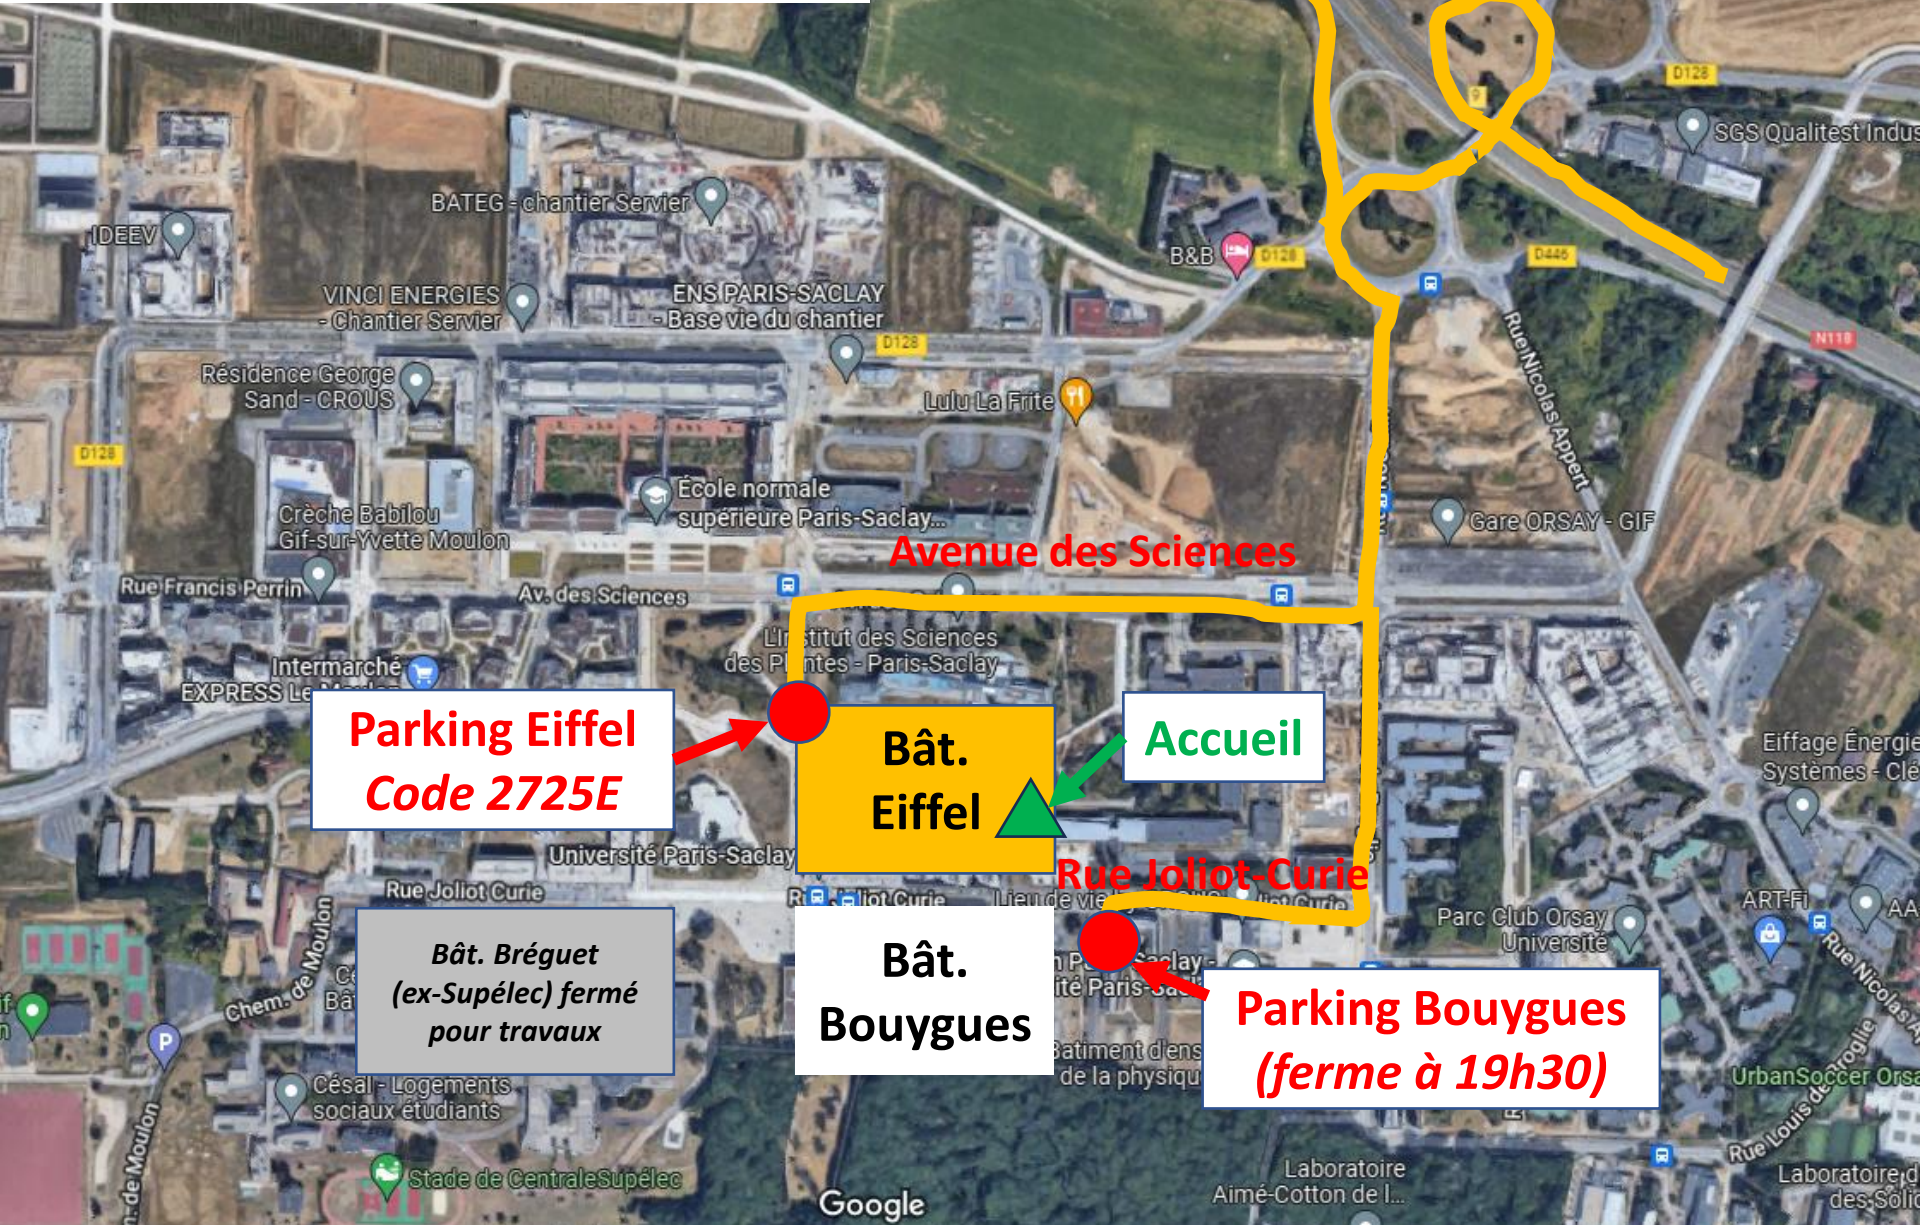

N118 : Sortie 9

Parking Eiffel
Code 2725E

Bât. Eiffel

Accueil

Bât. Bréguet
(ex-Supélec) fermé pour travaux

Bât. Bouygues

Parking Bouygues
(ferme à 19h30)